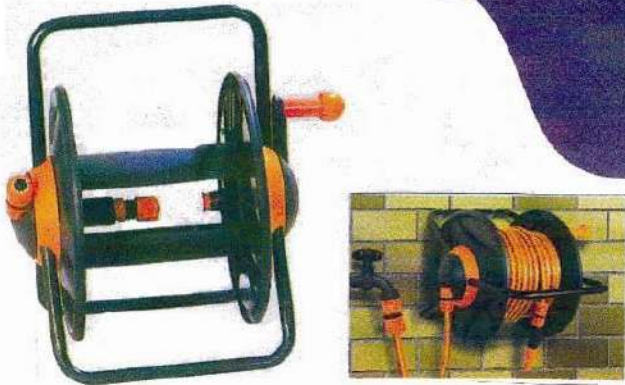

DESCRIPTION ΠΕΡΙΓΡΑΦΗ	SPECIFICATIONS ΧΑΡΑΚΤΗΡΙΣΤΙΚΑ		
		Τεμ.	ΤΙΜΗ
Garden Hose Hanger Κρεμάστρα για Σωλήνα Κήπου 			
	Green - Πράσινο	5	65 €

**ΑΝΕΜΗ ΣΤΑΘΕΡΗ 30 €**

**ΜΠΕΚ ΜΕΤΑΛΛΙΚΟ 1" 22 €**

**ΑΝΕΜΗ ΚΑΡΟΤΣΑΚΙ 38 €**

**ΜΠΕΚ ΚΑΝΟΝΑΚΙ 1<sup>1/2</sup> 49 €**

**ΜΠΕΚ 1/2  
ΡΥΘΜΙΖΟΜΕΝΟ  
5,50 €**

**ΜΠΕΚ 1/2  
ΜΕ ΔΥΟ ΑΚΡΟΦΥΣΙΑ  
4 €**

**ΛΟΓΧΕΣ 1/2 0,80 €**