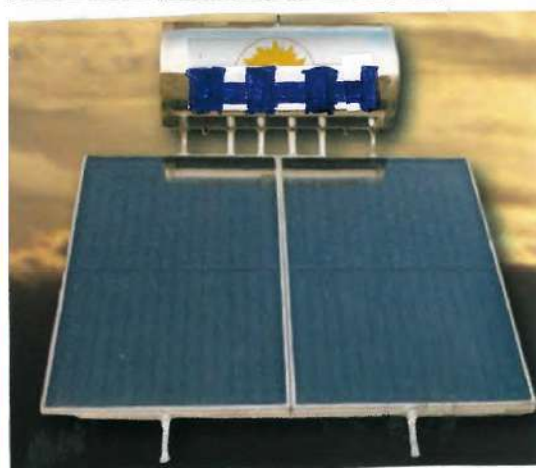

Boiler διπλής ενέργειας με διπλό μανδύα

60	4000	ΚΑΘΕΤΟΣ- Δ/Π-ΟΡ.	235 €
80	4000	ΚΑΘΕΤΟΣ- Δ/Π-ΟΡ.	245 €
100	4000	ΚΑΘΕΤΟΣ- Δ/Π-ΟΡ.	290 €
120	4000	ΚΑΘΕΤΟΣ- Δ/Π-ΟΡ.	310 €

Ξύλου – Ρεύματος

80	4000	ΞΥΛΟΥ ΡΕΥΜΑ	260 €
80	4000	ΞΥΛΟΥ	240 €
80	4000	ΤΡΙΠΛΗΣ ΕΝΕΡΓΕΙΑΣ	340 €

ΗΛΙΑΚΟΙ ΘΕΡΜΟΣΙΦΩΝΕΣ – SUN COLLECTORS

Lt	ΣΥΛΛΕΚΤΕΣ	ΕΠΙΦΑΝΕΙΑ	ΕΠΙΛΕΚΤ	ΤΙΜΗ	GLASS
200	2	4 τ.μ.	1225 €		
150	2	3 τ.μ.	1040 €		
120	1	2 τ.μ.	860 €		

**BOILER INOX
ΛΕΒΗΤΟΣΤΑΣΙΟΥ**

ΤΥΠΟΣ	ΤΙΜΗ	
		GLASS
300		910 €
250		830 €
200		750 €
150		660 €
120		600 €