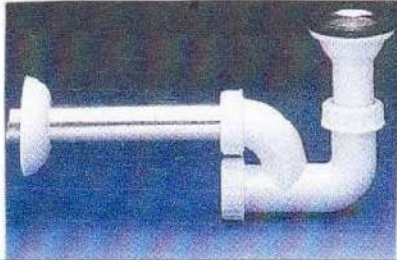

ΣΙΦΩΝΙΑ - ΒΑΛΒΙΔΕΣ

ΣΙΦΩΝΙ ΣΠΙΡΑΛ, ΜΕ ΜΕΤΑΛΛΙΚΟ ΡΑΚΟΡ

ΝΙΠΗΤΡΟΣ 1.1/4 (32mm)	3 €
ΝΕΡΟΧΥΤΗ 1.1/2 (40mm)	3,5 €
ΝΕΡΟΧΥΤΗ ΔΙΠΛΟ Φ40 x 1.1/2	8,4 €

ΚΑΤΣΑΡΑ ΛΕΚΑΝΗΣ (Μικρά - Μεγάλα)

ΤΑΠΕΣ ΝΕΡΟΧΥΤΗ	1.1/2" 0,5 €	2" 0,6 €
ΤΑΠΕΣ ΝΙΠΗΤΡΑ	1.1/4" 1,35 €	