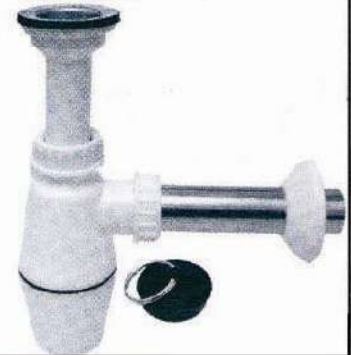

ΣΙΦΩΝΙΑ - ΒΑΛΒΙΔΕΣ

ΝΙΠΗΤΡΟΣ 1.1/4 (32mm)	3 €
ΝΕΡΟΧΥΤΗ 1.1/2 (40mm)	3,5 €
ΝΕΡΟΧΥΤΗ ΔΙΠΛΟ Φ40 x 1.1/2	8,4 €

ΚΑΤΣΑΡΑ ΛΕΚΑΝΗΣ (Μικρά - Μεγάλα)

ΤΑΠΕΣ ΝΕΡΟΧΥΤΗ	1.1/2" 0,5 €	2" 0,6 €
ΤΑΠΕΣ ΝΙΠΗΤΡΑ	1.1/4" 1,35 €	

ΣΙΦΩΝΙΑ ΝΙΠΗΤΡΟΣ

ΚΟΛΟΝΑΤΟΥ	7,8 €
ΜΠΟΤΙΛΙΑ ΑΠΛΟ	7,8 €

ΣΙΦΩΝΙΑ ΝΕΡΟΧΥΤΗ

ΣΩΛΗΝΩΤΑ	
ΜΙΑ ΓΟΥΡΝΑ	6,6 €
ΔΥΟ ΓΟΥΡΝΕΣ	9,3 €
ΜΑΡΜΑΡΙΝΟΥ	9 €

ΦΥΣΟΥΝΑ

8,5 €

ΕΚΚΕΝΤΡΗ

2,90 €

ΙΣΙΑ

2,90 €

ΠΡΟΕΚΤΑΣΗ ΣΥΝΔΕΣΗΣ ΛΕΚΑΝΗΣ

ΤΕΦΛΟΝ

ΔΙΑΣΤΑΣΗ

1/2" x 12m	0,5 €
3/4" x 15m	2 €

ΒΑΛΒΙΔΕΣ

ΝΤΟΥΖΙΕΡΑΣ	7,5 €
ΝΙΠΗΤΡΟΣ ΟΡΕΙΧΑΛ. ΚΟΜΠΛΕ	6,2 €
ΝΙΠΗΤΡΟΣ ΠΛΑΣΤΙΚΗ	2,7 €

ΒΑΛΒΙΔΕΣ ΛΟΥΤΡΟΥ ΧΡΩΜΕ

ΑΠΛΕΣ	7,8 €
ΑΥΤΟΜΑΤΕΣ	40 €

ΒΑΛΒΙΔΕΣ ΘΕΡΜΟΣΙΦΩΝΑ ΣΤΑΥΡΟΣ

4,5 €

ΒΑΛΒΙΔΕΣ ΑΝΟΞΕΙΔΩΤΟΥ ΝΕΡΟΧΥΤΗ 1,1/2

2,1 €